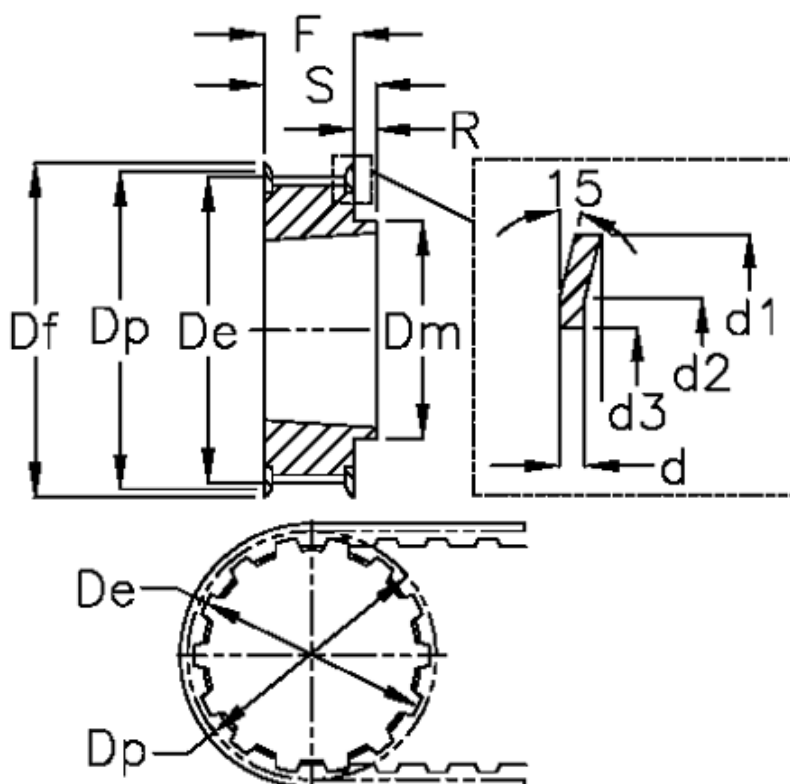

Varenummer: 604134022050
 Beskrivelse: Tandremskive for taperbøsning
 22 L 050 TL 1108

Mål

Bredde	= L 050	Dm	= 51	Tandantal = 22
d	= 1.5	Dp	= 66.7	Vægt = 0.3
d1	= 75	F	= 19	
d2	= 68.5	Flangetype	= F27	
d3	= 60	For taperbøsning	= 1108	
De	= 65.94	Max boring	= 28	
Deling (tomme)	= 3/8	R	= 3	
Df	= 75	S	= 22	